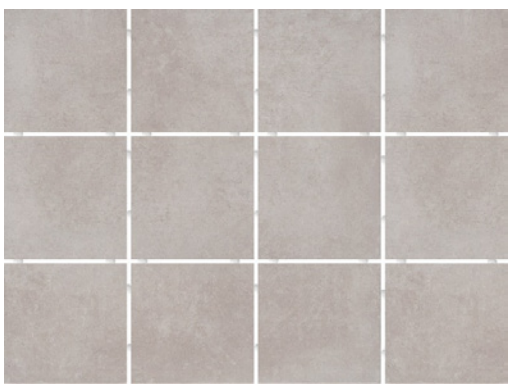

Pakett Standard

Põrand tubades

3-lipiline tammeparket Karelia Vario, naturaalne matt lakk, 14×188×2266 mm, pinna paksus 3,5 mm

Põrand esikus

Täismass-plaat Elgin Arena 30,3×61,3

Vannitoad

Vannitoa seinad

Keraamiline plaat Tripoli Mate Snow 20×60
Keraamiline aktsentplaat Hayden Copper 20×60

Vannitoa põrand

Keraamiline plaat Amalfi Beige 9,9×9,9 (30×40 võrgul)

Vannitoa peegel

Seinale liimitud kirkas peegel 60×80 cm

Vannitoa valamü

Isvea Purita Sharp 50 cm

Vannitoa valamusegisti

Vitra Solid S valamusegisti